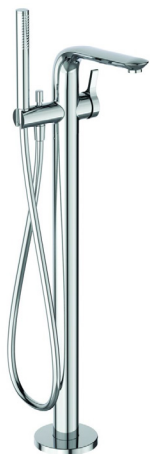

Ideal Standard

Melange

Numărul de articol: A6120AA

## Baterie pentru cada-dus, montaj pardoseala

Baterie pentru cada si dus, montaj pe pardoseala. Cartus IS ceramic 38 mm FirmaFlow® cu limitator de apa calda. Corp din alama - 2 piese. Aerator tip Cascade. Maner metallic cu indicator pentru apa calda apa rece printat pe maner. Divertor automat. Para de dus Stick. Furtun de dus Idealflex 1250 mm. Kit 1 - reglabil pe verticala pentru instalare pe pardoseala (grosimea podelei intre 80 -160 mm). Ornament podea cromat.

Culoare: AA - Crom

Mai multe detalii despre produs:

Tip:	Cu divertor automat
Montaj:	Free standing
Tip de operare:	Monocomandă
Acreditări:	DIN EN 817, DIN 4109 Gruppe 1
Presiune de funcționare (bar):	3
Debit (L):	21
Orificiu pentru baterie:	1
Greutate netă (kg):	8,5
Materiat:	Alamă sanitară cromată
Înălțime (mm):	952
Lățime (mm):	179
Adâncime (mm):	272
Elemente de ambalare:	Kit 2 + Accessories
Formă:	Rotund